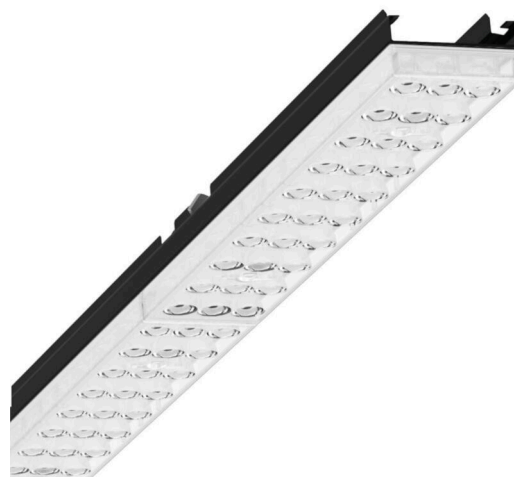

Лампо- и прибородержатели - Individual.Lens.Optic - прямой узконаправленный свет - без видимых стыков

Ламподержатель из оцинкованного стального профиля, поверхность покрыта лаком на полиэфирной смоле. Крепление без инструментов с нажимными затворами, встроенными в конструкцию, обеспечивают защиту от кражи и взлома. Цвет корпуса черный RAL 9005; Прямой узконаправленный свет, распространяющийся через линзу «Individual.Lens.Optic» из пластика ПММА. Оптика отдельных линз делает сборку и установку предельно удобными, плоскость легко чистится. Тройные ряды из отдельных линз и лампо-/прибородержатели, идеально согласованные между собой, обеспечивают цельный вид без стыков и неравномерностей. Подключение к электросети через штатную 5-полюсную штекерную деталь для быстрой сборки, со свободным выбором фаз. Встроенный механизм для правильной сборки для быстрого монтажа. Сменные блоки, позволяющие легко модернизировать освещение, существенно продлевают срок службы всей осветительной установки.

DEEP-LINK

<https://www.regiolum.de/ru/article/19420006154>

Ссылка	LED 4000lm 865
ηLB	100 %
Φ ↓/↑	99 % / 1 %
UGR поп./вдоль	17.5 / 19.2

Механика

цвет корпуса	черный RAL 9005
размеры (LxWxH/DxH)	1531mm x 55mm x 37mm
вес (нетто)	1.9kg
Вид монтажа	сборка трековых систем, световая структура

размеры

L	1531 mm	Длина
В	55 mm	Ширина
Н	37 mm	Высота